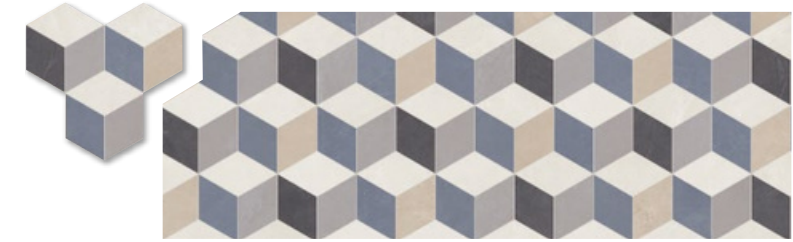

SLIMDECO ± 6,5mm

Mosaico Sagoma*
30x30

1113/16"x1113/16" ● 103
EHWU Sagoma Nat.

Mosaico 3x3*

30x30 - 1113/16"x1113/16"
Tessere 2,8x2,8 - 1/8"x1/8"

Mosaico Sequenza*

30x30 - 1113/16"x1113/16"
Tessere 3,13x29,8 - 1/4"x1/4"

* Su rete in fibra | On fibre mesh backing | Sur filet en fibre de verre | Auf Glasfasernetz | Sobre malla de fibra | На волоконной сетке