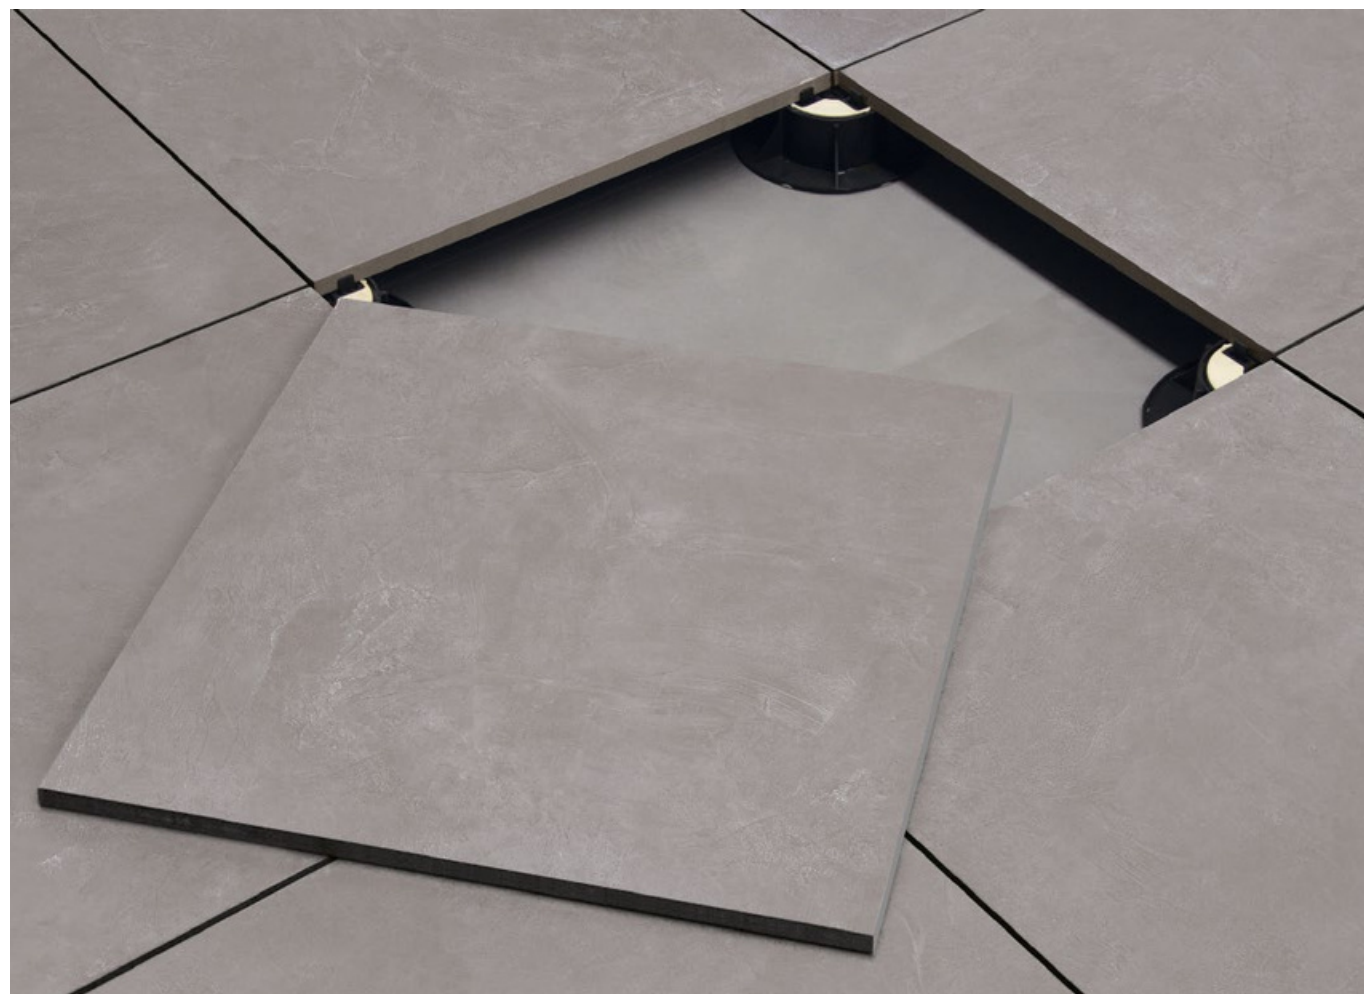

Totalook 20MM instaure l'équilibre idéal entre raffinement esthétique et haute performance technique dans les contextes les plus disparates. Il est ainsi possible de réaliser des parcours, des cheminements et d'autres projets extérieurs en totale harmonie avec le milieu environnant et en continuité visuelle avec l'intérieur. De plus, la matière assure une résistance exceptionnelle aux charges et à tous les agents atmosphériques. Facile à poser à sec sur gazon, sur sable et sur gravier, **Totalook 20MM** se colle aussi sur chape pour composer des sols carrossables ou d'autres solutions dans les espaces commerciaux et publics exposés à trafic intense. Le produit convient également parfaitement à la mise en place de planchers surélevés. **Totalook 20MM** est le nec plus ultra pour donner corps à des projets de classe, tout en remplissant les critères techniques de l'architecture contemporaine.