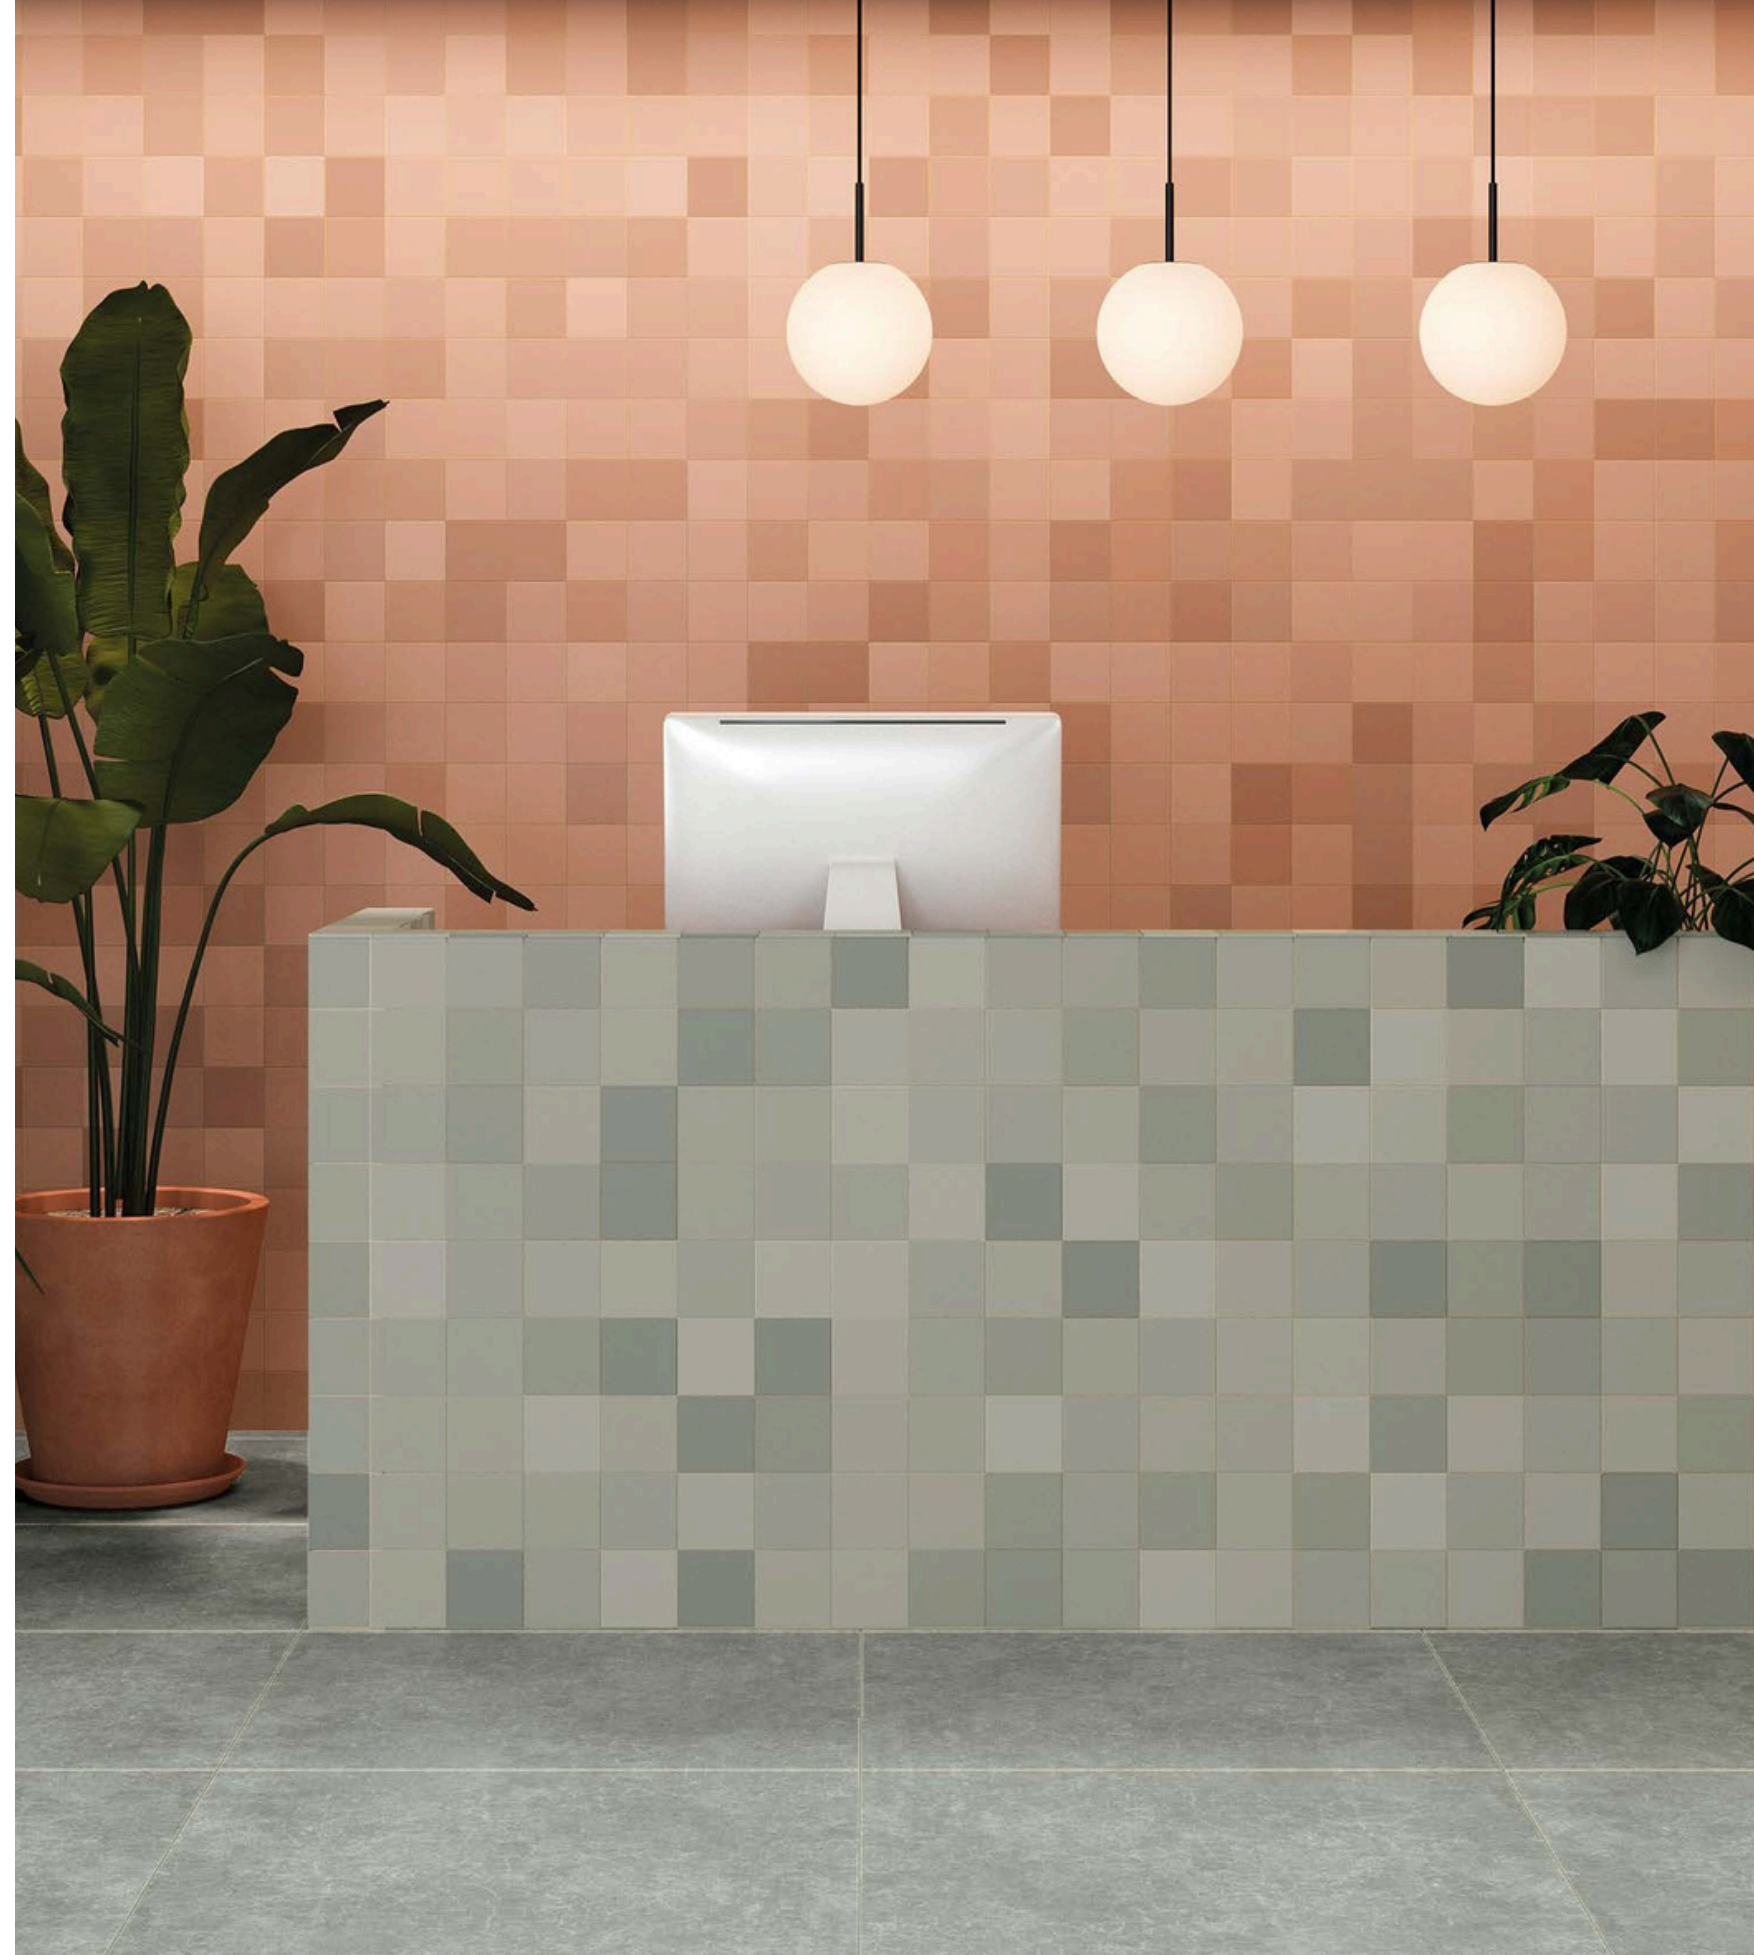

● RUBIK CLAY/12,3X12,3