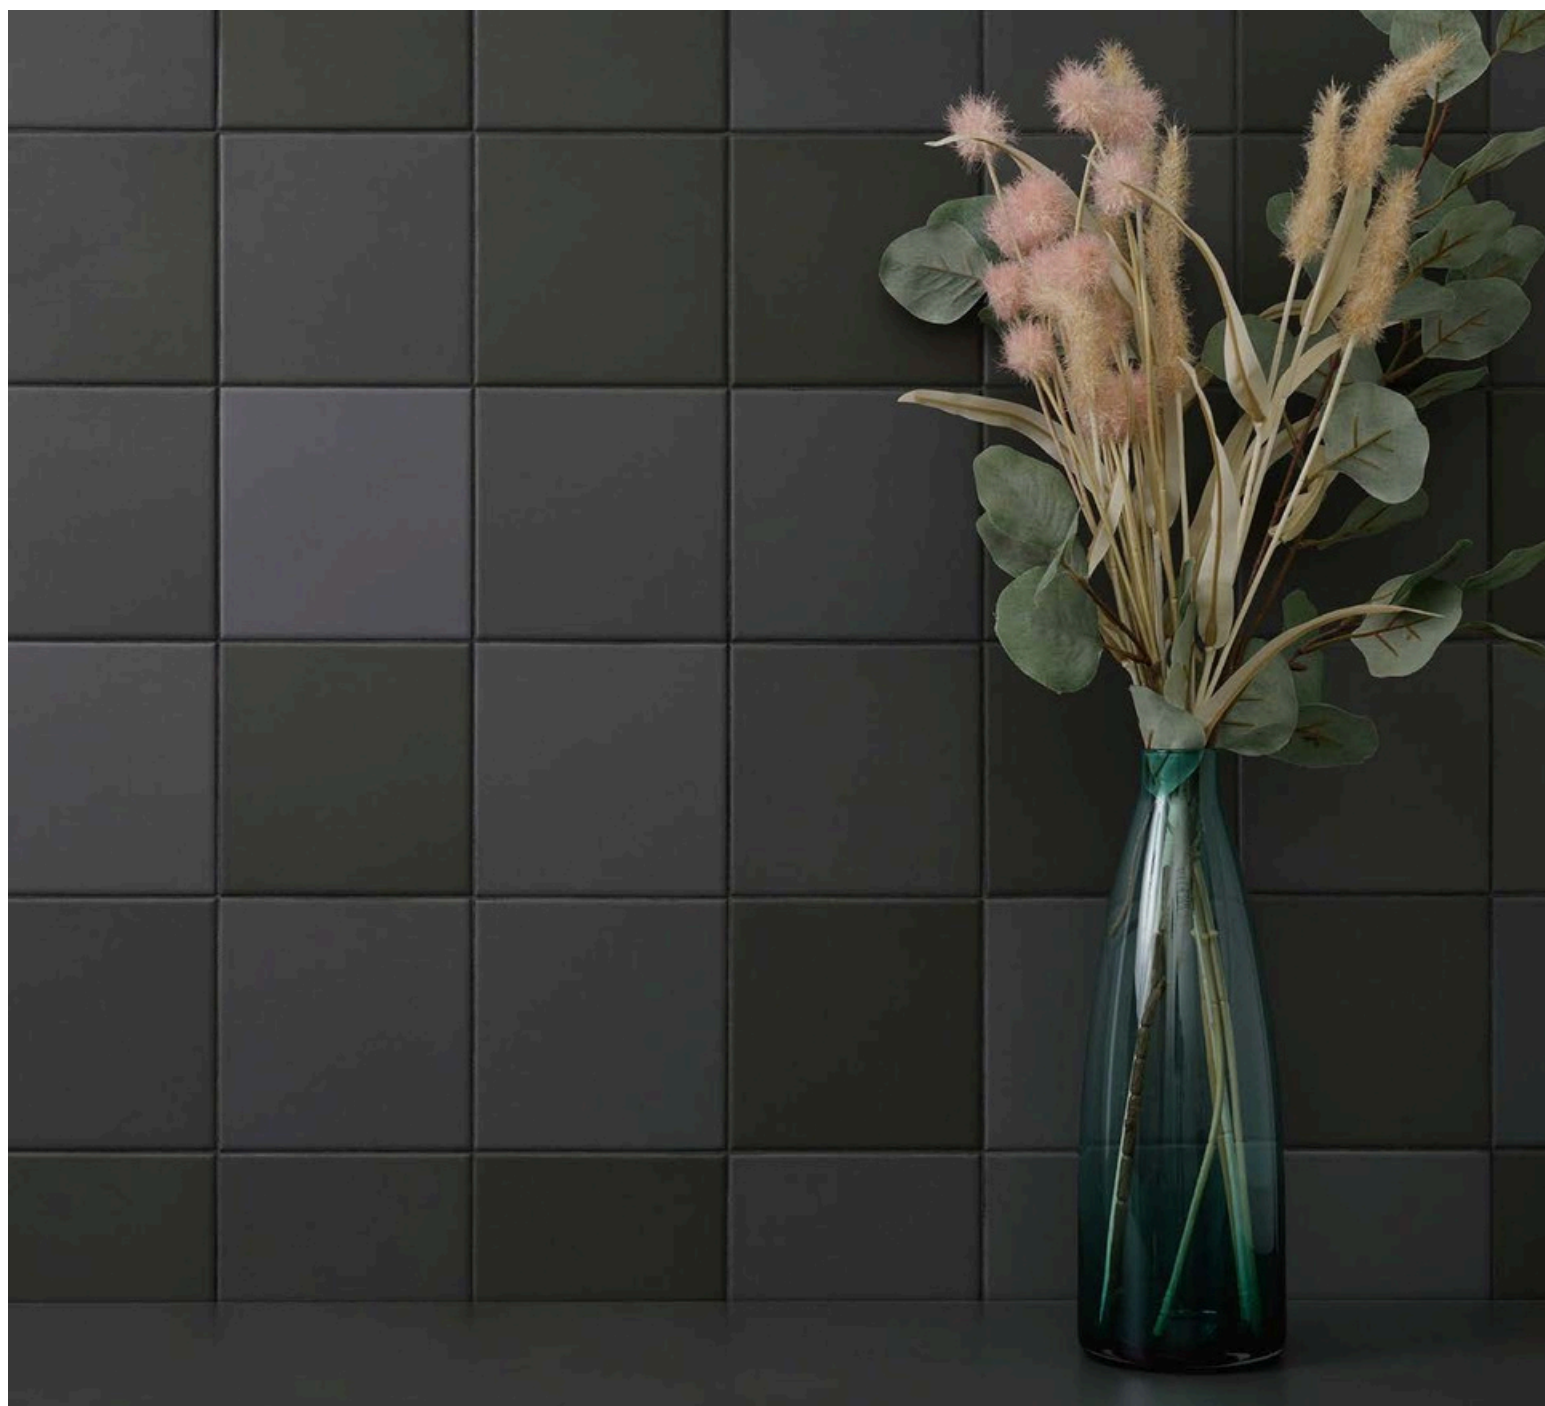

RUBIK

Porcelain Tile

12,3x12,3 cm 4.8x4.8"

white · sand · clay · taupe · sage · green · blue · silver · anthracite

● RUBIK ANTHRACITE/12,3X12,3